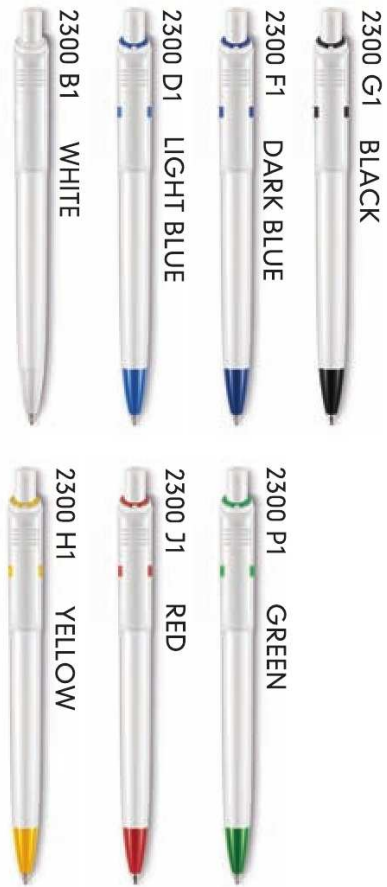

## DUCAL<sup>®</sup>COLOR

## DUCAL<sup>®</sup>

Retractable Ballpen

Area personalizzazione / Printing space: 50 mm x 32 mm - Area Clip / Clip Space: 26 mm x 7,5 mm  
 Pezzi per cartone / Pieces per carton: 1000

Dettagli tecnici / Technical features: plastica - plastic: ABS • inchiostro - ink DOKUMENTAL ISO 12757-2 BLU-BLUE