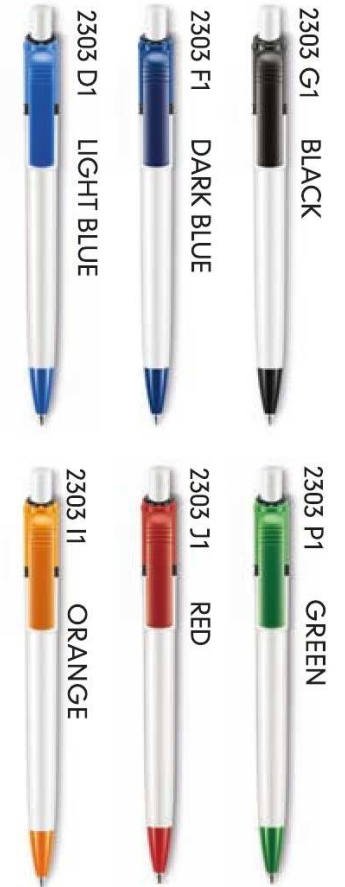

## DUCAL<sup>®</sup>COLOR

## DUCAL<sup>®</sup>

Retractable Ballpen

Area personalizzazione / Printing space: 50 mm x 32 mm - Area Clip / Clip Space: 26 mm x 7,5 mm  
 Pezzi per cartone / Pieces per carton: 1000

Dettagli tecnici / Technical features: plastica - plastic: ABS • inchiostro - ink DOKUMENTAL ISO 12757-2 BLU-BLUE